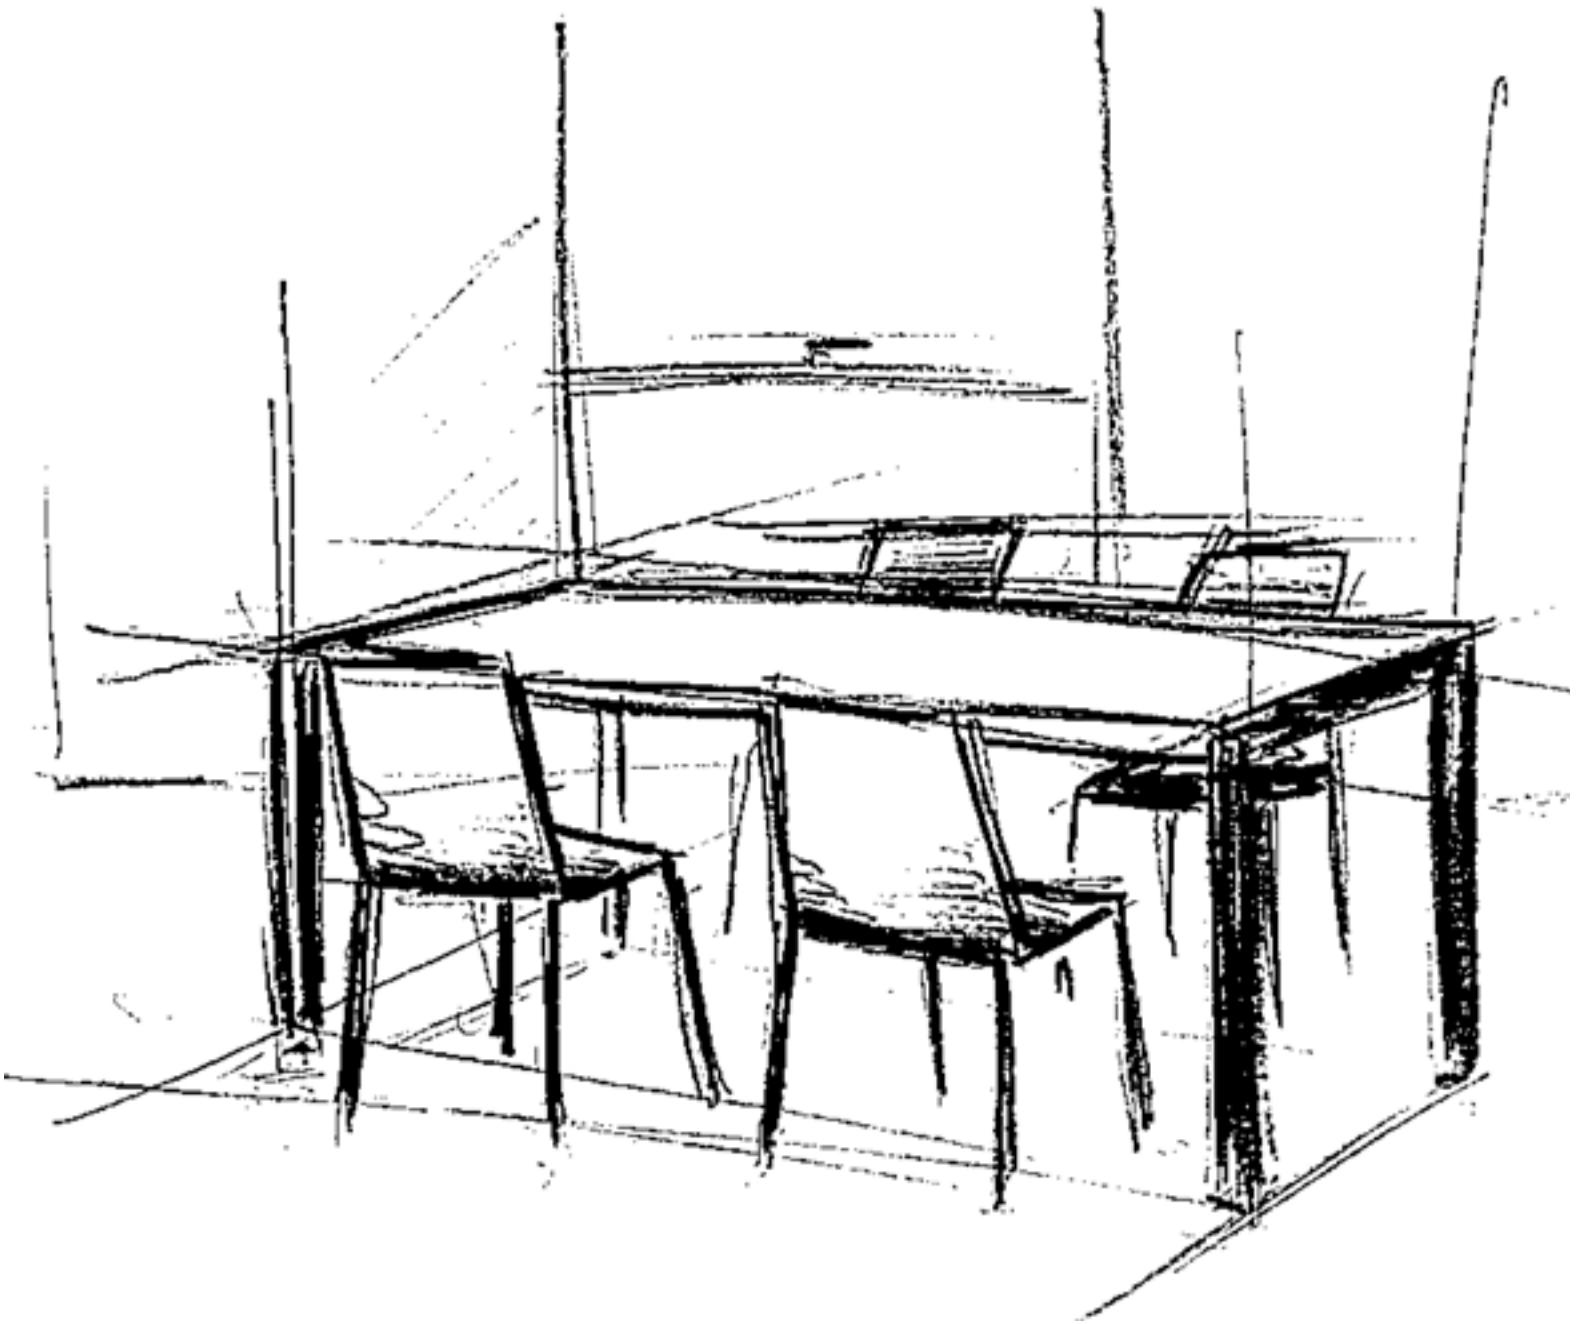

mesas / tables / tables