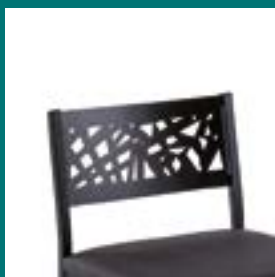

**menta
madera** 16~21
FIJA • EXTENSIBLE

alutec 22~27
EXTENSIBLE

cross 30~32
SILLA

coral 33
SILLA

bimba 34
SILLA

core 35
SILLA

kiss 36~38
SILLA

inés 39
SILLA

kiss 36~38
TABURETE

inés 39
TABURETE

S I L L A S + T A B U R E T E S
C H A I S E S + T A B O U R E T S
C H A I R S + S T O O L S

m
fijas

cookin
heritage

fixed and extensible

tables

mesas

es Mesa extensible por ambos laterales, 30cm a cada lado. Estructura de laminado y frente de cajón lacado en blanco con tirador integrado. Patas de 5x5cm en perfil de aluminio anodizado o lacado con esquinas redondeadas. Encimera de cristal brillo extrablanco de 8mm de grosor y esquinas redondeadas radio 15. Extensiones en laminado blanco de 12mm, con bordes biselados y lacados en blanco. Su diseño moderno y con cajón, la hace ideal en cualquier cocina.